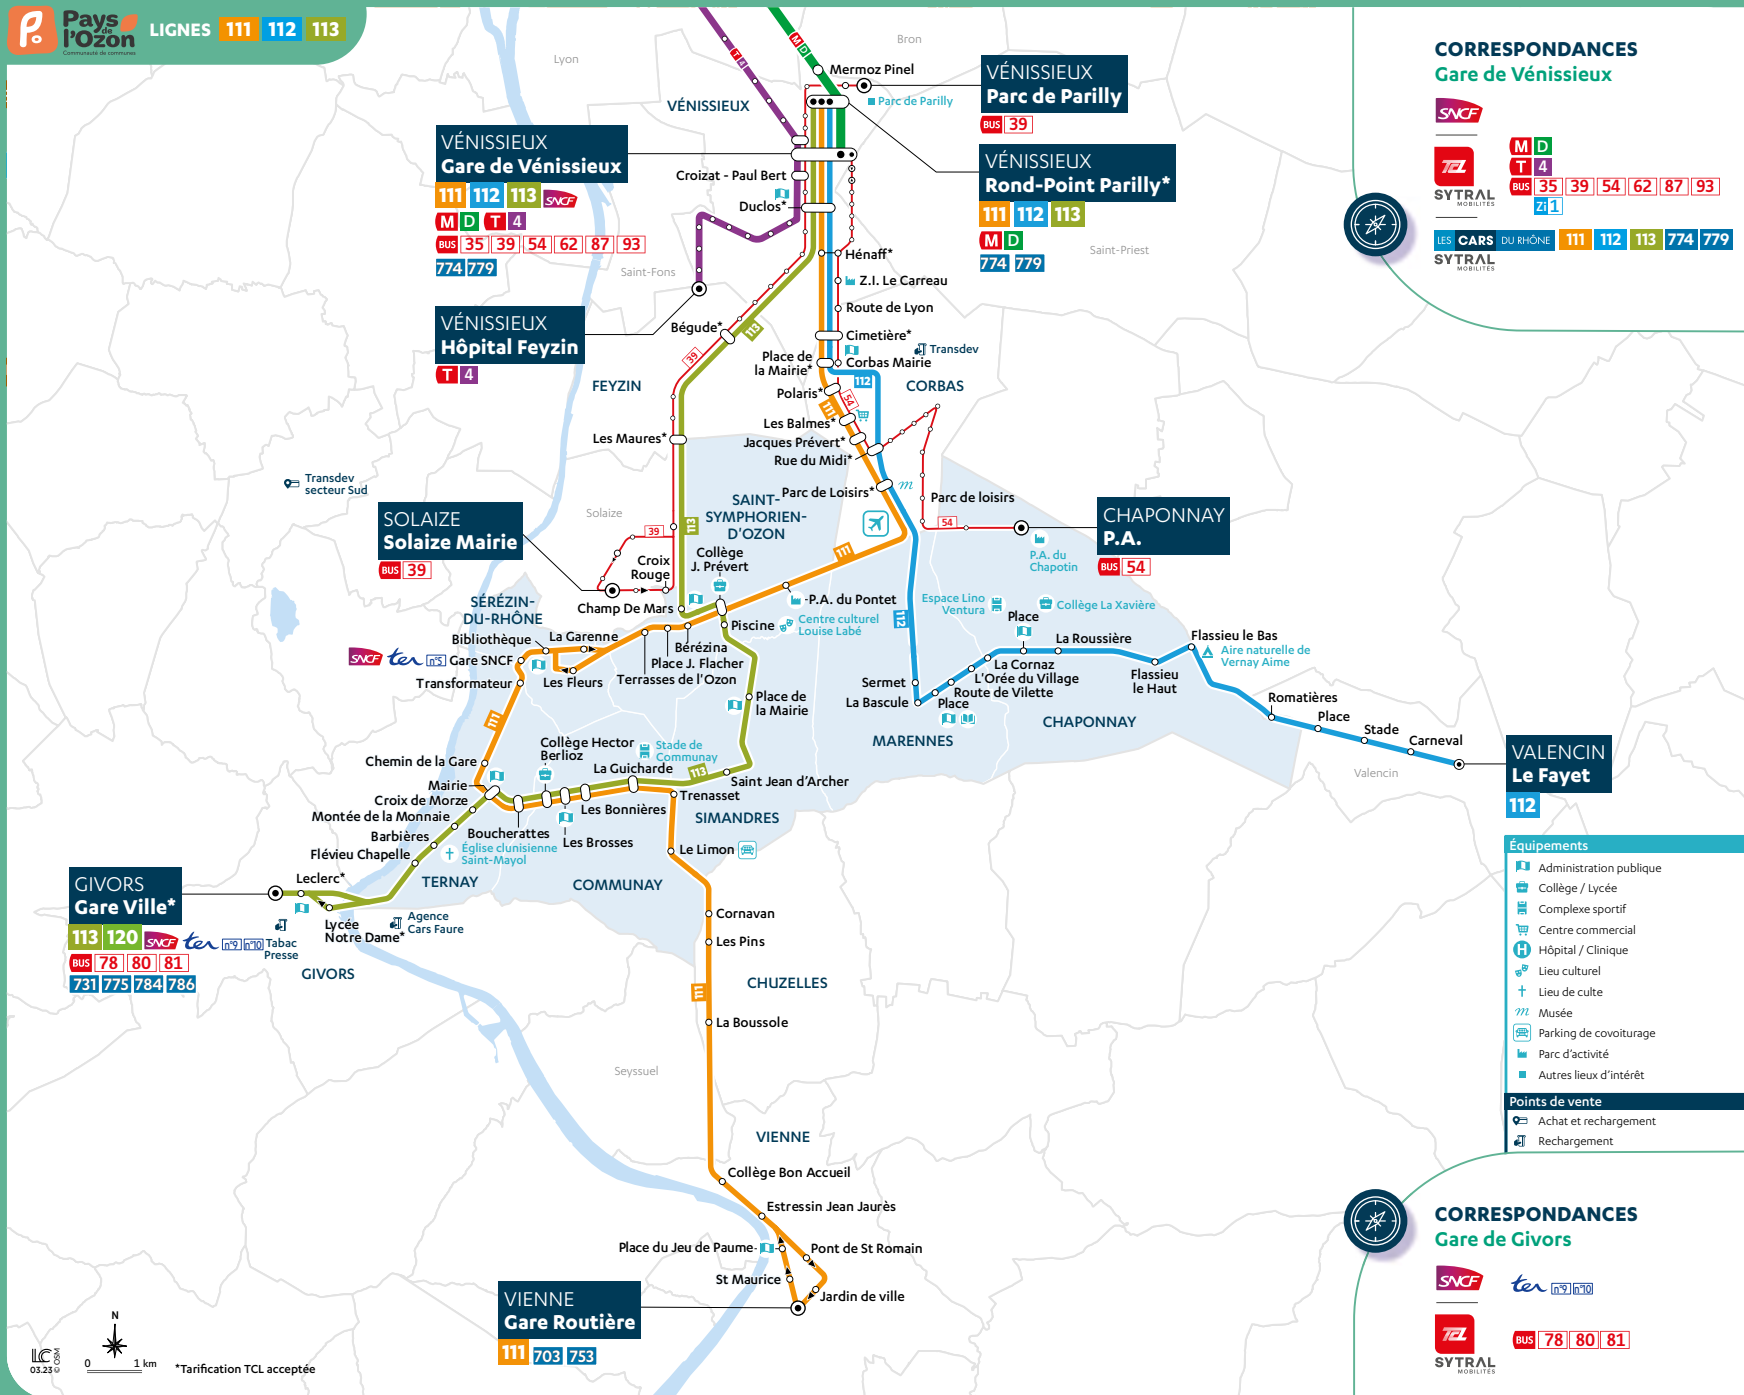

112 VALENCIN <-> VÉNISSIEUX

Vénissieux <-> Valencin : 43 min
Marennnes <-> Valencin : 20 min
Chaponnay <-> Valencin : 15 min

113 GIVORS <-> VÉNISSIEUX

St-Symphorien-d'Ozon <-> Vénissieux : 21 min
Communay <-> Givors : 16 min
Ternay <-> Givors : 9 min
Simandres <-> Givors : 19 min

> Fiches horaires disponibles sur carsdurhone.fr

BUS 39 VÉNISSIEUX <-> SOLAIZE

Vénissieux <-> Solaize : 35 min

BUS 54 VÉNISSIEUX <-> CHAPONNAY

Vénissieux <-> Chaponnay : 30 min
Corbas <-> Chaponnay : 17 min

> Fiches horaires disponibles sur www.tcl.fr

PRINCIPAUX PÔLES DE LOISIRS ET D'ACTIVITÉS DESSERVIS

- **Chaponnay :** P.A. Chapotin, Espace Lino Ventura, Aire naturelle de Vernay Aime, Parcours gnolus
- **Communay :** Stade
- **Corbas :** Pôle de Loisirs, Z.I. Le Carreau
- **Givors :** Pôle d'échange de la gare, Centre nautique
- **Saint-Symphorien-d'Ozon :** Complexe sportif, P.A. du Pontet, Espace culturel Louise Labé, Parcours gnolus
- **Sérézin-du-Rhône :** Gare SNCF
- **Ternay :** Parcours gnolus, Eglise Site Clunisien
- **Vénissieux :** Parc de Parilly, Pôles d'échanges de la gare de Vénissieux et de Parilly

Pays de l'Ozon COMMUNAUTÉ DE COMMUNES
LIGNES 111 112 113

CORRESPONDANCES Gare de Vénissieux

SNCF

TCL M D T 4

SYTRAL MOBILITÉS BUS 35 39 54 62 87 93 z1

LES CARS DU RHÔNE 111 112 113 774 779

SYTRAL MOBILITÉS

Équipements

- Administration publique
- Collège / Lycée
- Complexe sportif
- Centre commercial
- Hôpital / Clinique
- Lieu de culte
- Musée
- Parking de covoiturage
- Parc d'activité
- Autres lieux d'intérêt

Points de vente

- Achat et rechargement
- Rechargement

CORRESPONDANCES Gare de Givors

SNCF ter n12 n10

TCL BUS 78 80 81

SYTRAL MOBILITÉS

0 1 km *Tarification TCL acceptée