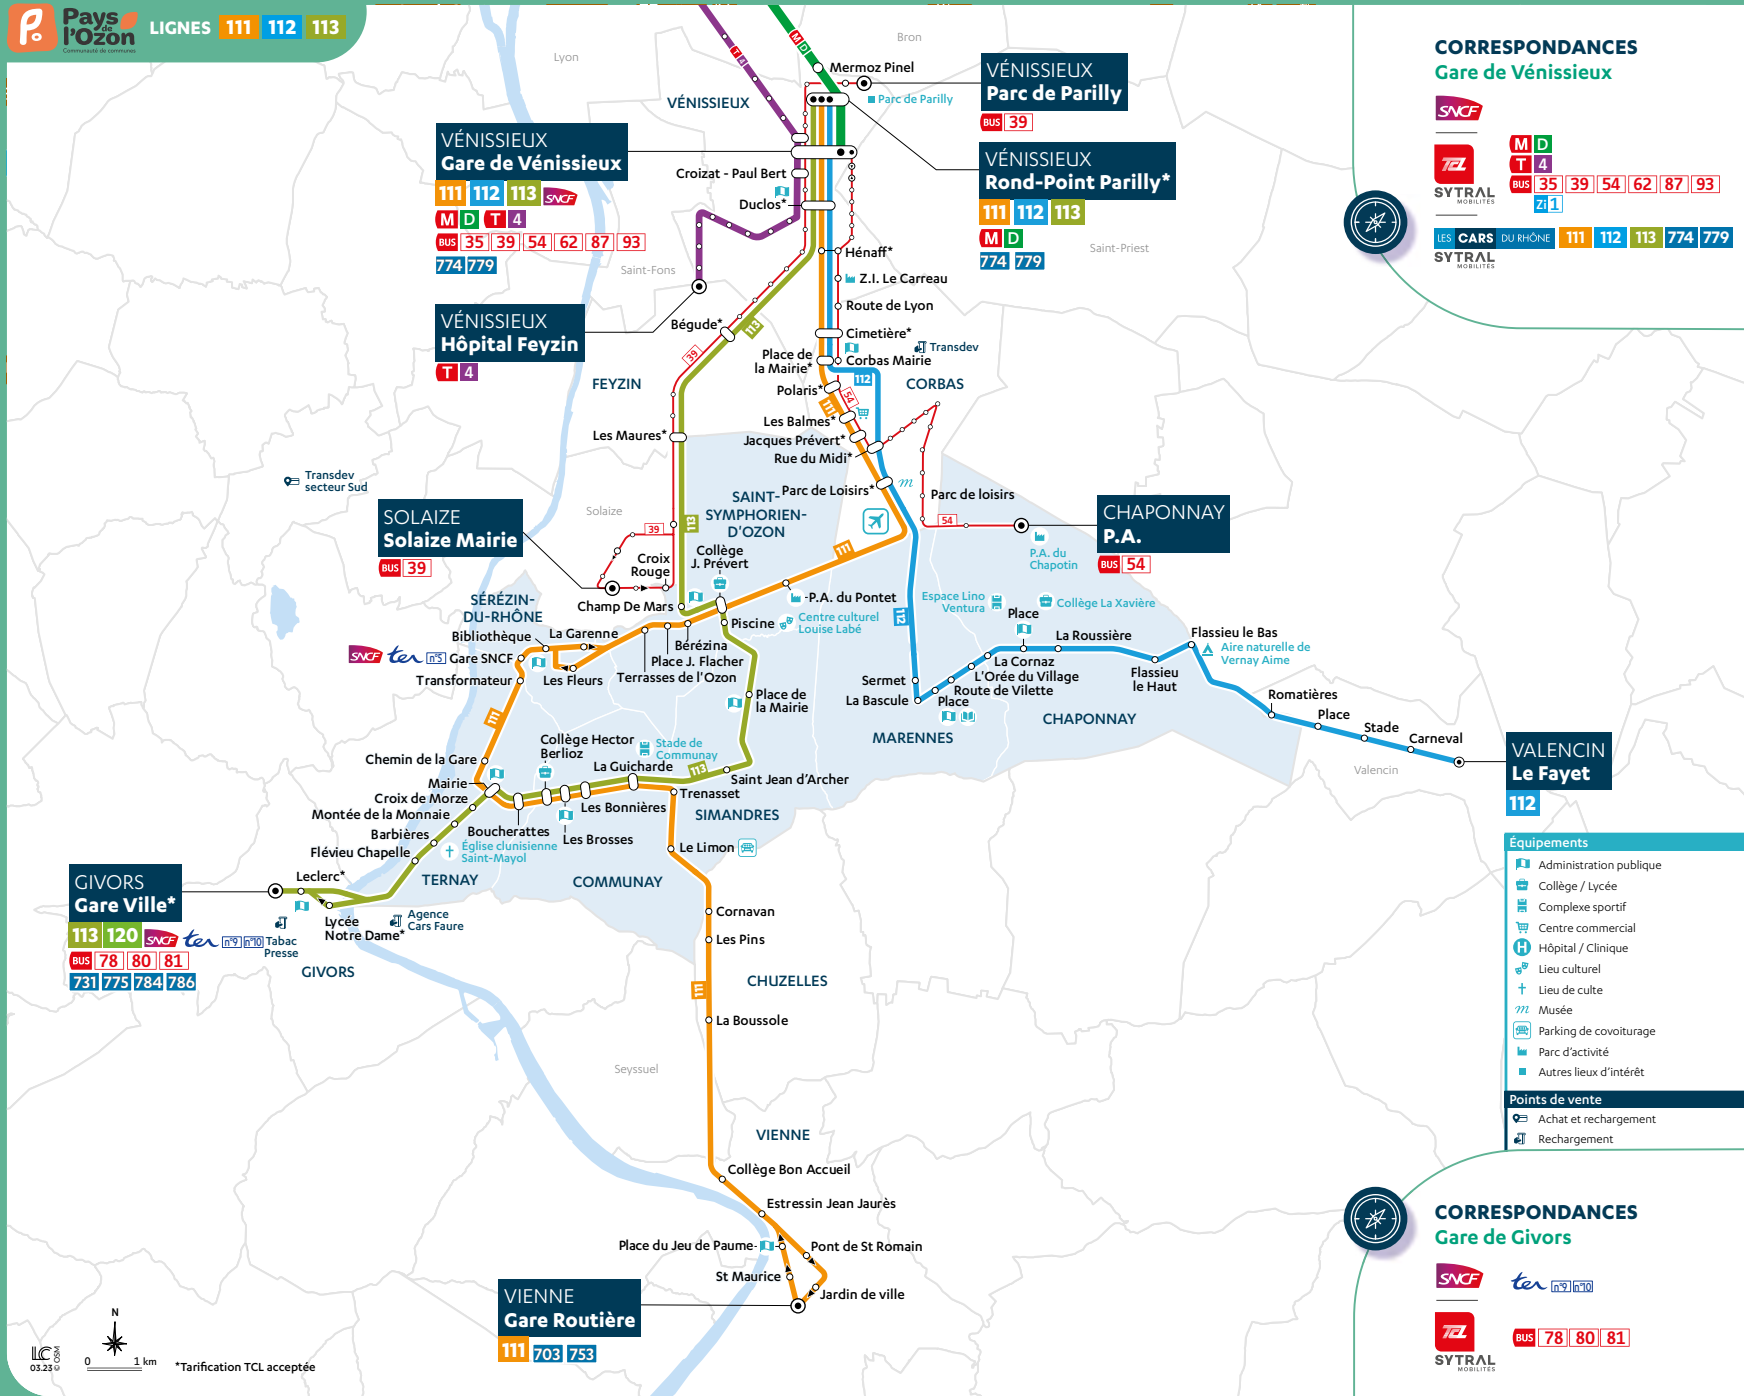

112 VALENCIN <-> VÉNISSIEUX
Vénissieux <-> Valencin : 43 min
Marennes <-> Valencin : 20 min
Chaponnay <-> Valencin : 15 min

113 GIVORS <-> VÉNISSIEUX
St-Symphorien-d'Ozon <-> Vénissieux : 21 min
Communay <-> Givors : 16 min
Ternay <-> Givors : 9 min
Simandres <-> Givors : 19 min

> Fiches horaires disponibles sur carsdurhone.fr

BUS 39 VÉNISSIEUX <-> SOLAIZE
Vénissieux <-> Solaize : 35 min

BUS 54 VÉNISSIEUX <-> CHAPONNAY
Vénissieux <-> Chaponnay : 30 min
Corbas <-> Chaponnay : 17 min

> Fiches horaires disponibles sur www.tcl.fr

PRINCIPAUX PÔLES DE LOISIRS ET D'ACTIVITÉS DESSERVIS

- **Chaponnay :** P.A. Chapotin, Espace Lino Ventura, Aire naturelle de Vernay Aime, Parcours gnolus
- **Communay :** Stade
- **Corbas :** Pôle de Loisirs, Z.I. Le Carreau
- **Givors :** Pôle d'échange de la gare, Centre nautique
- **Saint-Symphorien-d'Ozon :** Complexe sportif, P.A. du Pontet, Espace culturel Louise Labé, Parcours gnolus
- **Sérézin-du-Rhône :** Gare SNCF
- **Ternay :** Parcours gnolus, Eglise Site Clunisien
- **Vénissieux :** Parc de Parilly, Pôles d'échanges de la gare de Vénissieux et de Parilly

Pays de l'Ozon LIGNES 111 112 113

CORRESPONDANCES Gare de Vénissieux

SNCF

TCL

SYTRAL MOBILITÉS

M D T 4
BUS 35 39 54 62 87 93
z1

LES CARS DU RHÔNE 111 112 113 774 779
SYTRAL MOBILITÉS

VALENCIN Le Fayet 112

1. **Équipements**
2. Administration publique
   - Collège / Lycée
   - Complexe sportif
   - Centre commercial
   - Hôpital / Clinique
   - Lieu culturel
   - Lieu de culte
   - Musée
   - Parking de covoiturage
   - Parc d'activité
   - Autres lieux d'intérêt
3. **Points de vente**
4. Achat et rechargement
   - Rechargement

CORRESPONDANCES Gare de Givors

SNCF

TCL

SYTRAL MOBILITÉS

ter n3 n10
BUS 78 80 81

03.23.0 0 1 km *Tarification TCL acceptée