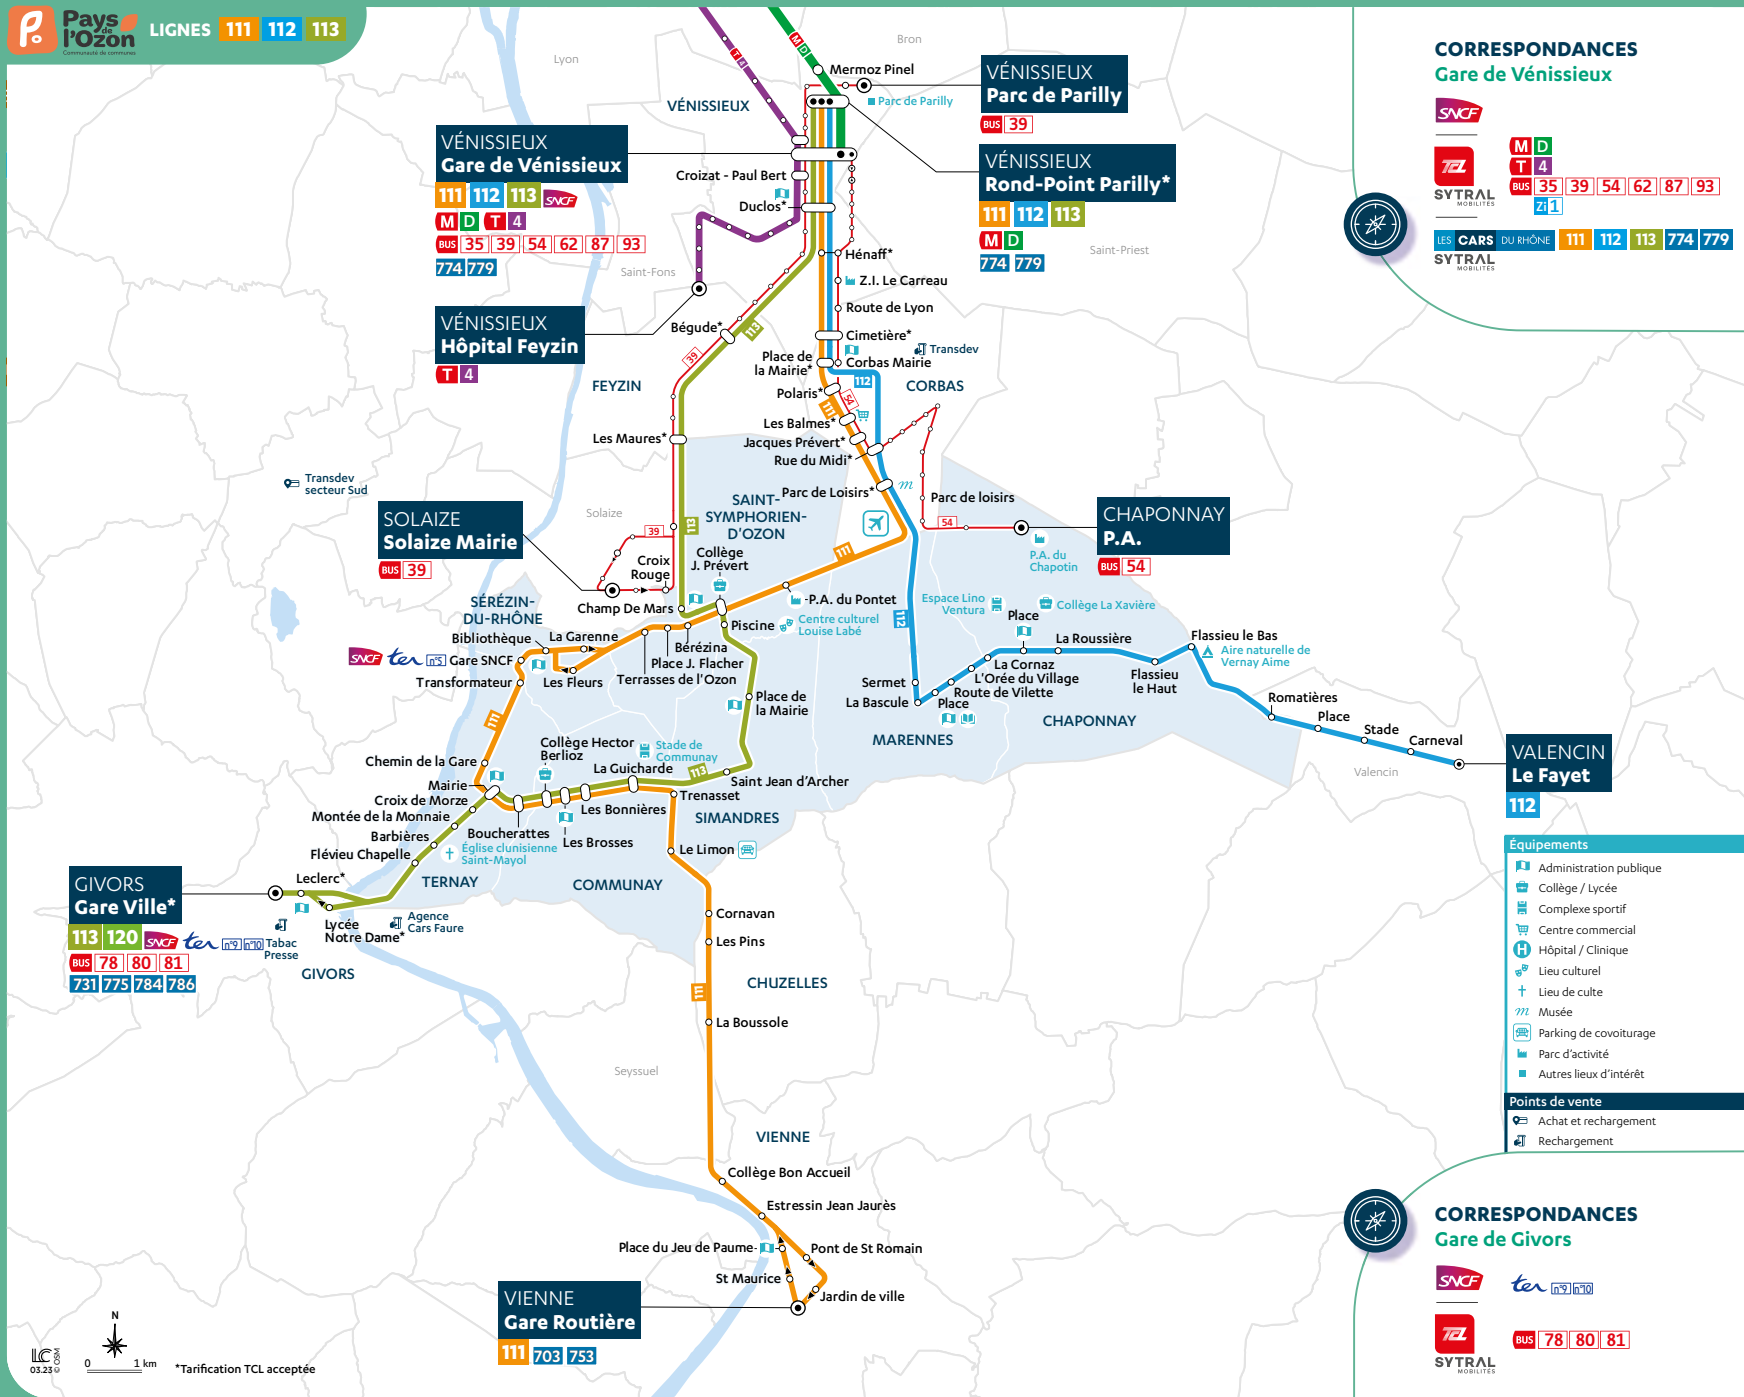

### BUS 39 VÉNISSIEUX <-> SOLAIZE

Vénessieux <-> Solaize : 35 min

### BUS 54 VÉNISSIEUX <-> CHAPONNAY

Vénessieux <-> Chaponnay : 30 min  
 Corbas <-> Chaponnay : 17 min

> Fiches horaires disponibles sur [www.tcl.fr](http://www.tcl.fr)

### CORRESPONDANCES Gare de Vénessieux